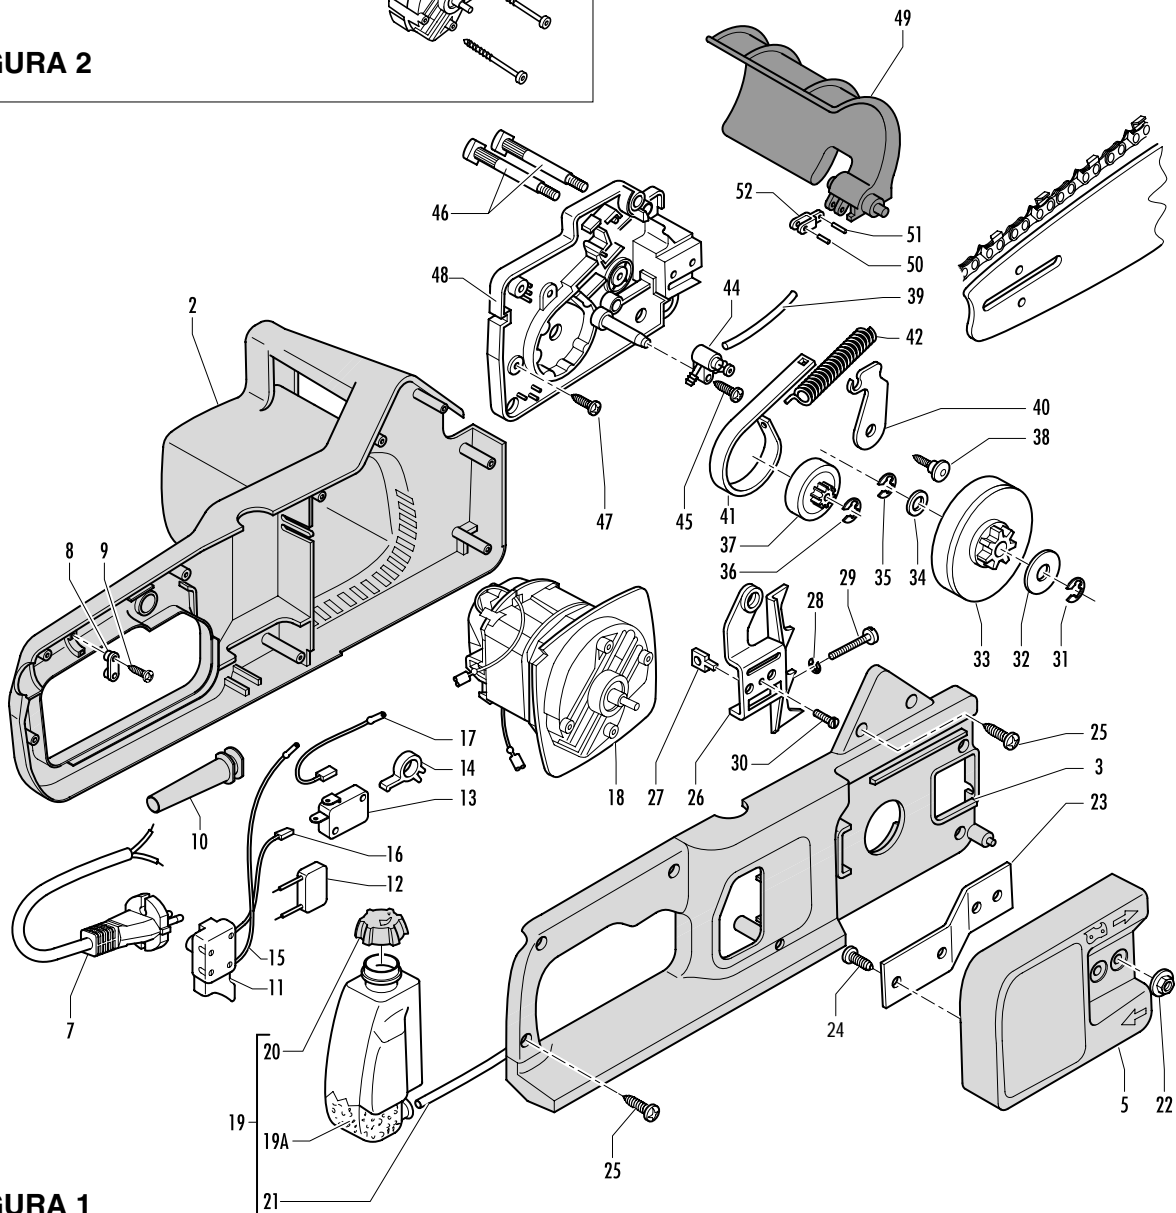

FIGURA 2

FIGURA 1